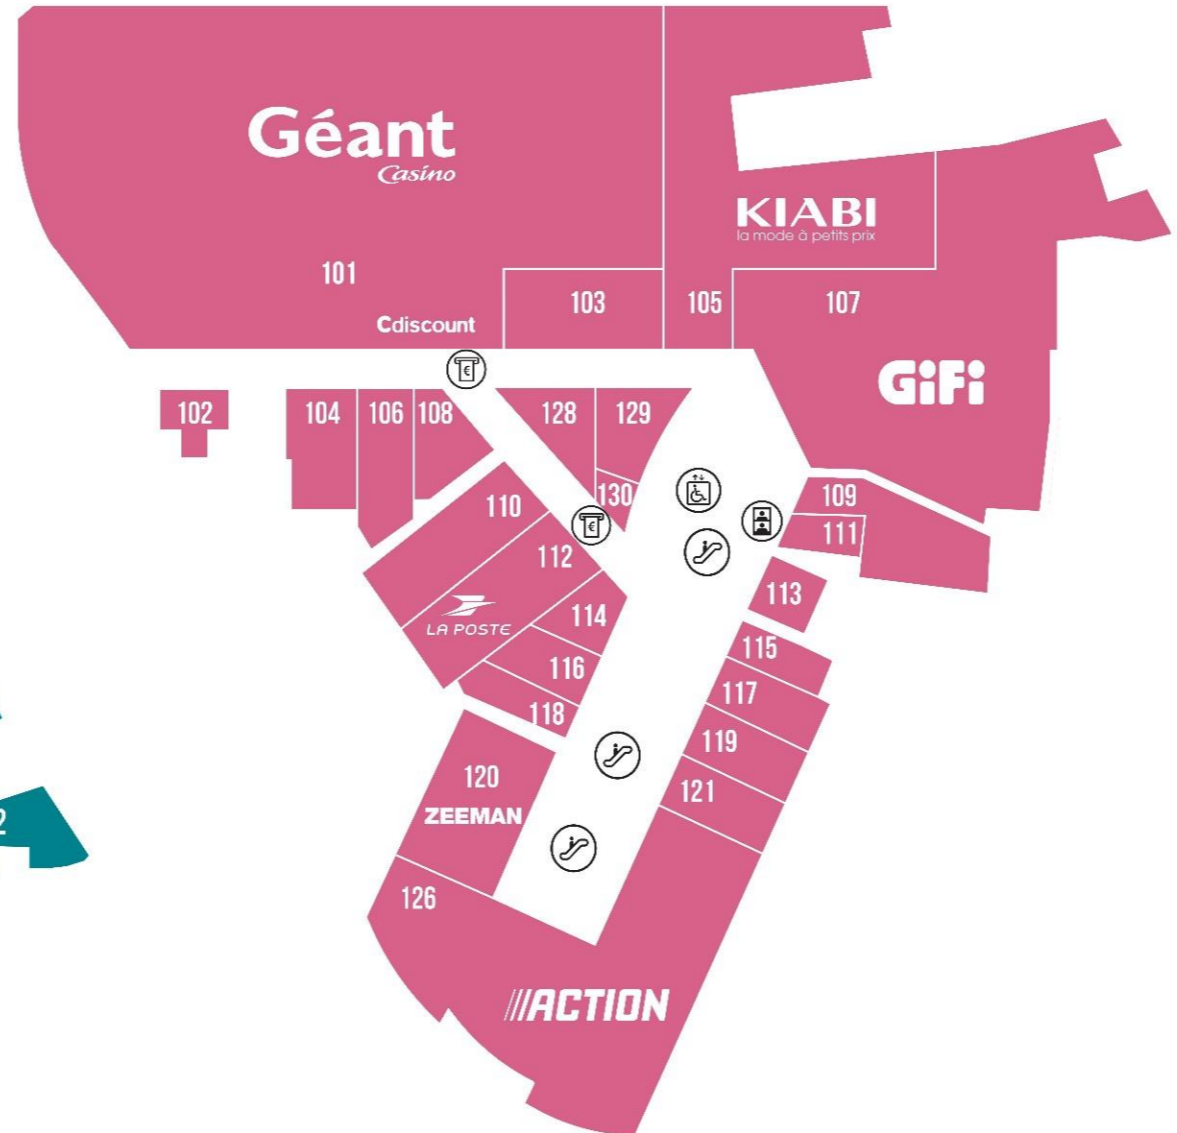

NIVEAU 1

RESTAURATION

- 35 Canard Laqué
- 37 Chicken Spot
- 129 La Croissanterie
- K4 Le Club Sandwich Café
- 29 Tacos & Co'
- K3 Waffle Factory

NIVEAU 0

PORTE 1
Alfred LABRIÈRE

PORTE 3
Paul VAILLANT-COUTURIER

MODE Lingerie

- 11 Etam
- 105 Kiabi

Mode Femme

- 13 Camaïeu
- 11 Etam
- 18 Foot Locker
- 105 Kiabi
- 06 MS Mode

- 24 Promod
- 23 Superdry
- 110 Total Look

Mode Homme

- 14 Camaïeu
- 18 Foot Locker
- 121 Maximus
- 32 Milano Jeans

- 119 Carador
- 26 Claire's
- 128 Corbeille d'Or
- 108 Histoire d'Or

- 28 Lowency

Maroquinerie

- 103 Côté Sacs
- 28 Lowency

Chaussures

- 08 Bel Chou's
- 30 Courir
- 109 Decimas
- 27 Du Pareil au Même
- 18 Foot Locker
- 20 JD Sports
- 105 Kiabi
- 28 Lowency
- 07 San Marina

HYPERMARCHÉ & ALIMENTATION

- 101 Géant Casino
- 114 Jeff de Bruges

SERVICES

- K5 Fast Photo
- 36 Pharmacie
- 130 Vapeur & Sens