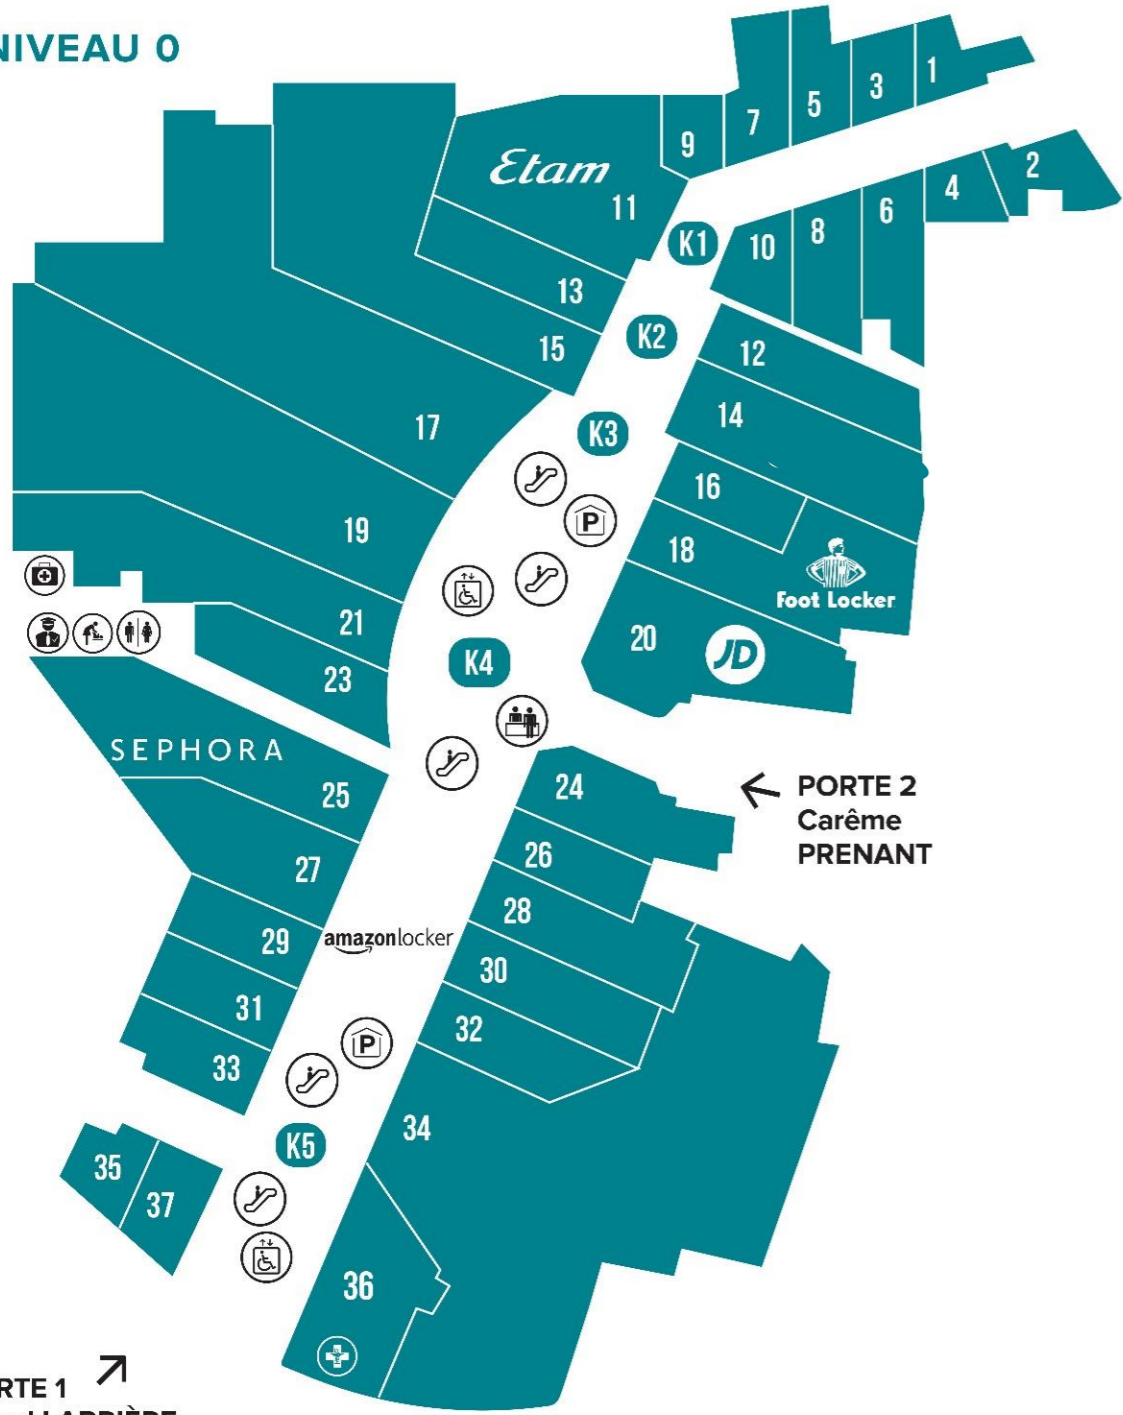

NIVEAU 1

RESTAURATION

- 35 Canard Laqué
- 37 Chicken Spot
- 129 La Croissanterie
- K4 Le Club Sandwich Café
- 29 Tacos & Co'
- K3 Waffle Factory

NIVEAU 0

PORTE 1
Alfred LABRIÈRE

PORTE 3
Paul VAILLANT-COUTURIER

MODE Lingerie

- 11 Etam
- 105 Kiabi

Mode Femme

- 13 Camaïeu
- 11 Etam
- 18 Foot Locker
- 105 Kiabi
- 06 MS Mode

- 24 Promod
- 23 Superdry
- 110 Total Look

Mode Homme

- 14 Camaïeu
- 18 Foot Locker
- 121 Maximus
- 32 Milano Jeans

- 119 Carador
- 26 Claire's
- 128 Corbeille d'Or
- 108 Histoire d'Or

- 28 Lowency

Maroquinerie

- 103 Côté Sacs
- 28 Lowency

Chaussures

- 08 Bel Chou's
- 30 Courir
- 109 Decimas
- 27 Du Pareil au Même
- 18 Foot Locker
- 20 JD Sports
- 105 Kiabi
- 28 Lowency
- 07 San Marina

HYPERMARCHÉ & ALIMENTATION

- 101 Géant Casino
- 114 Jeff de Bruges

SERVICES

- K5 Fast Photo
- 36 Pharmacie
- 130 Vapeur & Sens