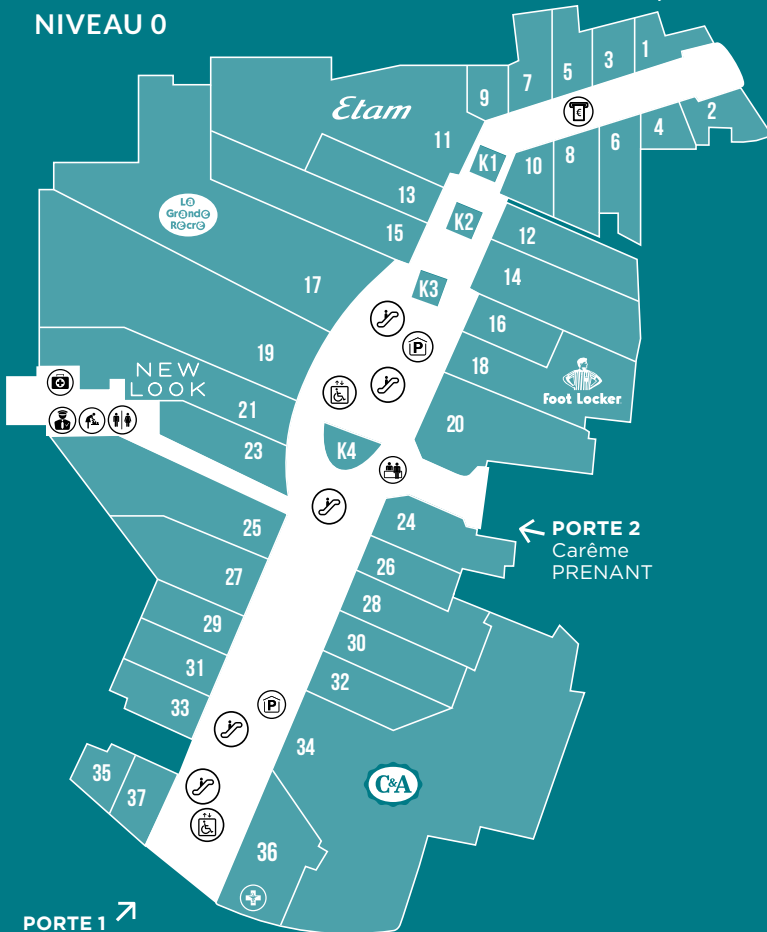

Pour tout découvrir sur Côté Seine, rendez-vous sur :

INSTANTANÉS DE SHOPPING !

PLUS DE 65 BOUTIQUES & RESTAURANTS.

⁽¹⁾ Carte de monnaie électronique anonyme et non rechargeable émise par BNP Paribas Personal Finance, SA au capital de 529 548 810 € SIREN 542 097 902 RCS Paris - siège social : 1 boulevard Haussmann, 75 318 Paris Cedex 09 - Tel. : 01 44 54 63 69. La carte est chargeable de 15€ à 150€, et est valable 1 an à compter de sa date d'activation. Liste des boutiques acceptant la carte disponible sur coteseine.fr ou à l'accueil du centre.

⁽²⁾ Plus d'informations à l'accueil du centre. Dans la limite des stocks disponibles.

NIVEAU 1

PORTE 3
Paul VAILLANT-COUTURIER

NIVEAU 0

PORTE 2
Carême PRENANT

PORTE 1 ↗
Alfred LABRIÈRE

ACCUEIL

ESPACE BÉBÉ

- 0 35. Canard Laqué
- 0 37. Chicken Spot
- 1 129. La Croissanterie
- 0 02. Nabab Kebab
- 0 29. Takos King
- 0 K3. Waffle Factory