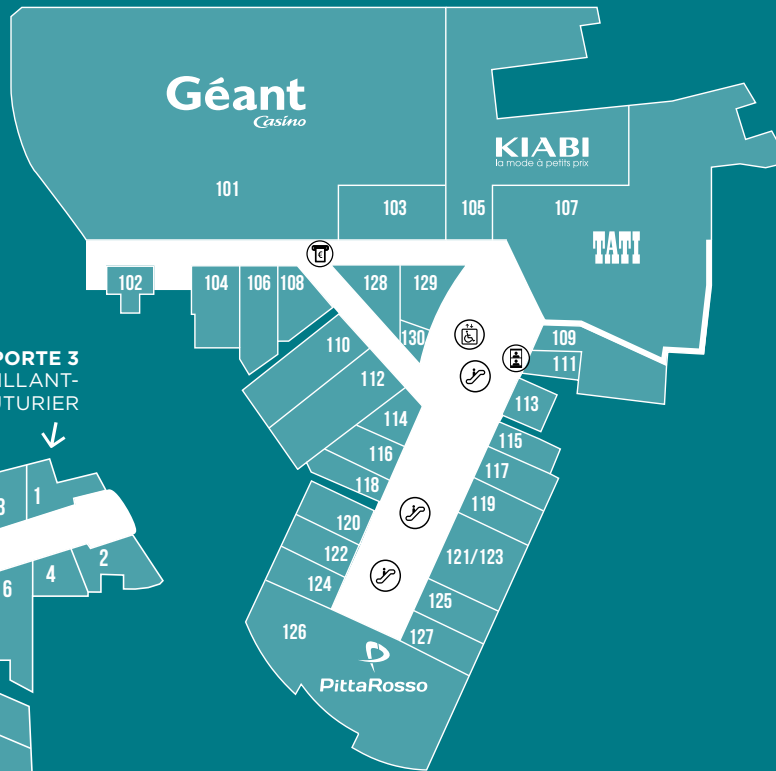

du lundi au samedi de 10h à 20h

HYPERMARCHÉ GÉANT CASINO

du lundi au samedi de 9h à 21h

ACCUEIL

du lundi au samedi de 14h à 19h

CONTACT

CENTRE COMMERCIAL CÔTÉ SEINE
50 Avenue Maréchal Foch - 95100 Argenteuil
info@coteseine.fr
Tél : 01 34 34 38 00

Pour tout découvrir sur Côté Seine, rendez-vous sur :

INSTANTANÉS DE SHOPPING !

PLUS DE 65 BOUTIQUES & RESTAURANTS.

⁽¹⁾ Carte de monnaie électronique anonyme et non rechargeable émise par BNP Paribas Personal Finance, SA au capital de 529 548 810 € SIREN 542 097 902 RCS Paris - siège social : 1 boulevard Haussmann, 75 318 Paris Cedex 09 - Tel. : 01 44 54 63 69. La carte est chargeable de 15€ à 150€, et est valable 1 an à compter de sa date d'activation. Liste des boutiques acceptant la carte disponible sur coteseine.fr ou à l'accueil du centre.

⁽²⁾ Plus d'informations à l'accueil du centre. Dans la limite des stocks disponibles.

NIVEAU 1

PORTE 3
Paul VAILLANT-COUTURIER

NIVEAU 0

PORTE 2
Carême PRENANT

PORTE 1 ↗
Alfred LABRIÈRE

ACCUEIL

ESPACE BÉBÉ

- 0 35. Canard Laqué
- 0 37. Chicken Spot
- 1 129. La Croissanterie
- 0 02. Nabab Kebab
- 0 29. Takos King
- 0 K3. Waffle Factory