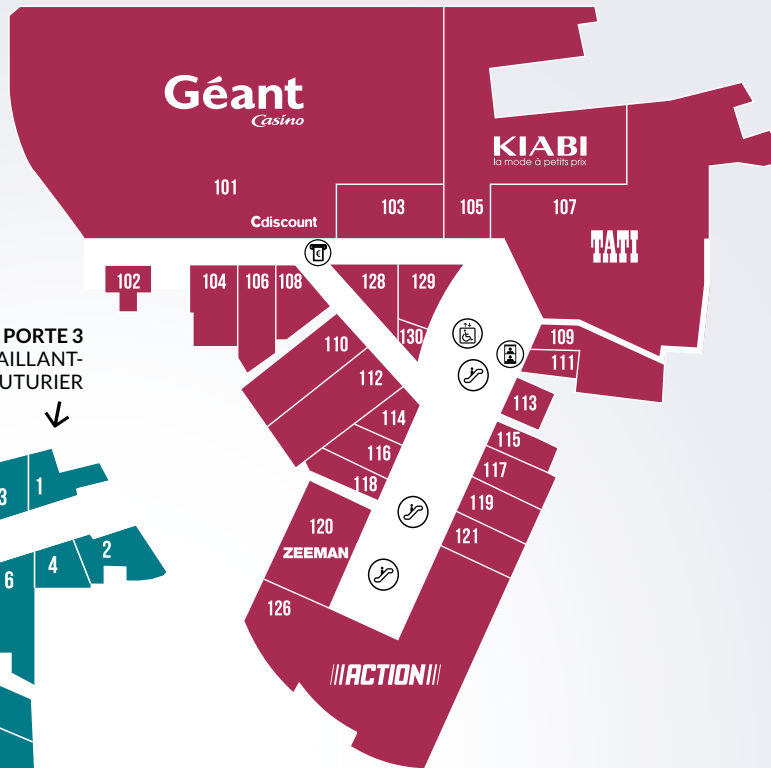

NIVEAU 1

PORTE 3
Paul VAILLANT-
COUTURIER