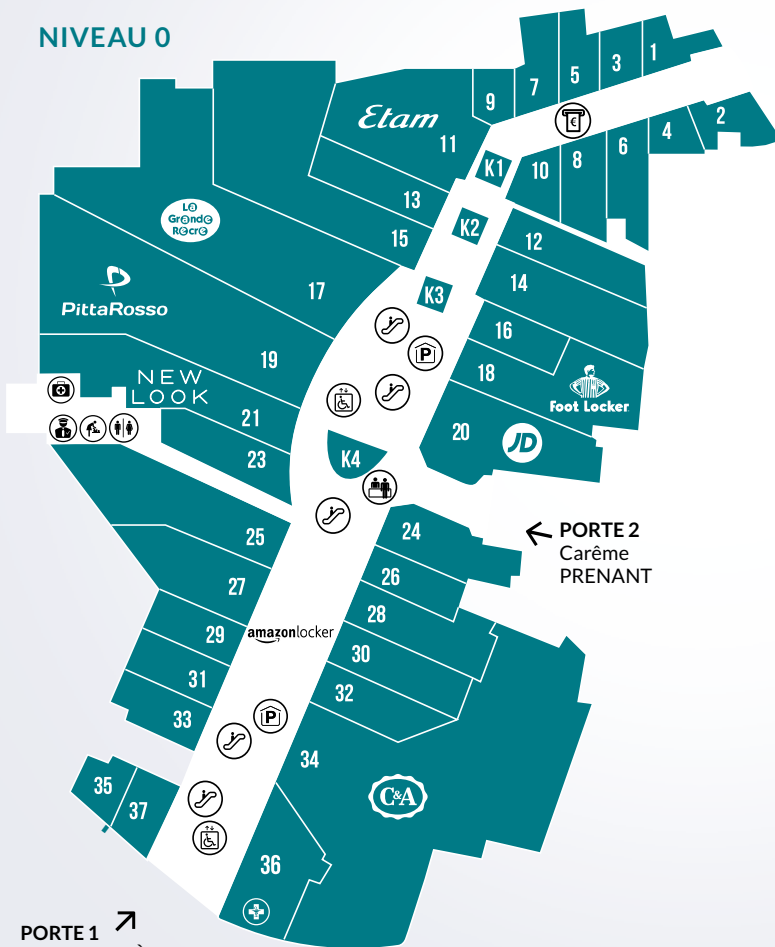

NIVEAU 0

PORTE 1
Alfred LABRIÈRE

PORTE 2
Carême
PRENANT

LES SERVICES

	ACCUEIL		DISTRIBUTEUR AUTOMATIQUE DE BILLETS
	ESPACE BÉBÉ		PARKING COUVERT
	TOILETTES		PHOTOMATON
	ESCALATORS		INFIRMERIE
	ASCENCEURS		SÉCURITÉ
	RETRAIT DE COLIS		SERVICE POINT RETRAIT

MODE

1. **Lingerie**
2. 34 C&A
   - 11 Etam
   - 105 Kiabi

Mode Femme

- 34 C&A
- 13 Camaïeu
- 11 Etam
- 18 Foot Locker
- 105 Kiabi
- 06 M'S Mode
- 21 New Look
- 24 Promod
- 107 Tati
- 110 Total Look

Mode Homme

- 34 C&A
- 14 Célio
- 18 Foot Locker
- 23 Jules
- 121 Maximus
- 32 Milano Jeans
- 107 Tati

Mode Enfants & Maternité

- 34 C&A
- 116 Chouchou & Loulou
- 27 Du Pareil au Même
- 105 Kiabi
- 31 Sergent Major
- 107 Tati

Sport & Outdoor

- 30 Courir
- 109 Decimas
- 18 Foot Locker
- 20 JD Sports

ACCESSOIRES MODE

Bijoux, montres & accessoires

- 119 Carador
- 26 Claire's
- 128 Corbeille d'Or
- 108 Histoire d'Or
- 10 Louis Pion
- 28 Lowency
- 09 Moa

Chaussures

- 08 Bel Chou's
- 30 Courir
- 109 Decimas
- 27 Du Pareil au Même
- 18 Foot Locker
- 20 JD Sports
- 105 Kiabi
- 28 Lowency
- 09 Moa
- 19 PittaRosso
- 07 San Marina

Maroquinerie

- 103 Côte Sacs
- 28 Lowency
- 09 Moa

BEAUTÉ & SANTÉ

Beauté & Bien-être

- 126 Action
- 102 Body' Minute
- 106 Côte Sun
- 115 Franck Provost
- 03 Kiko
- K2 Le Bar à Ongles... By V
- 36 Pharmacie
- 25 Sephora
- 16 Yves Rocher
- 120 Zeeman

Optique

- 12 Générale d'Optique
- 104 Optic 2000
- 01 Optical Factory

CULTURE & MULTIMÉDIA

- 33 Bouygues Télécom
- 117 Espace SFR
- 118 Maxxi Games
- K1 Phone Service

MAISON

- 126 Action
- 15 Paris Meubles
- 120 Zeeman

JEUX & LOISIRS

- 126 Action
- 17 La Grande Récré
- 113 Manège Enchanté
- 118 Maxxi Games
- 107 Tati
- 120 Zeeman

HYPERMARCHÉ & ALIMENTATION

- 101 Géant Casino
- 114 Jeff de Bruges

SERVICES

- 05 Caisse d'Épargne
- 36 Pharmacie
- 111 Photomaton
- 130 Vapeur & Sens

RESTAURATION

- 35 Canard Laqué
- 37 Chicken Spot
- 129 La Croissanterie
- K4 Le Club Sandwich Café
- 02 Nabab Kebab
- 29 Tacos & Co'
- K3 Waffle Factory